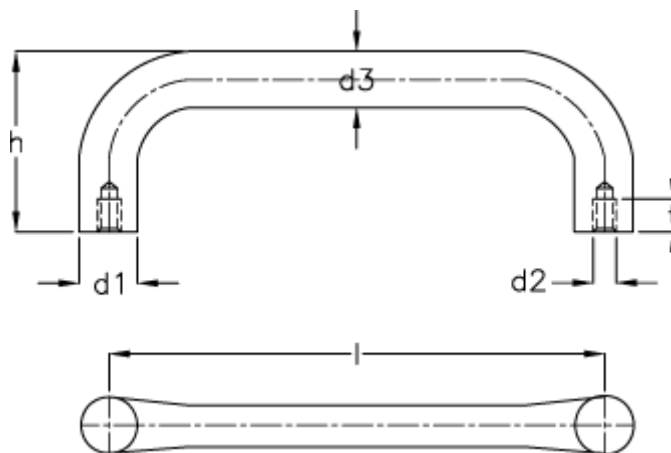

Varenummer: 20155025B

Beskrivelse: E+G Bøjlegreb GN 225-25-SW

Mål

$d1$	= 25
$d2$	= M12
$d3$	= 18
h	= 59
l	= 140
t min	= 20